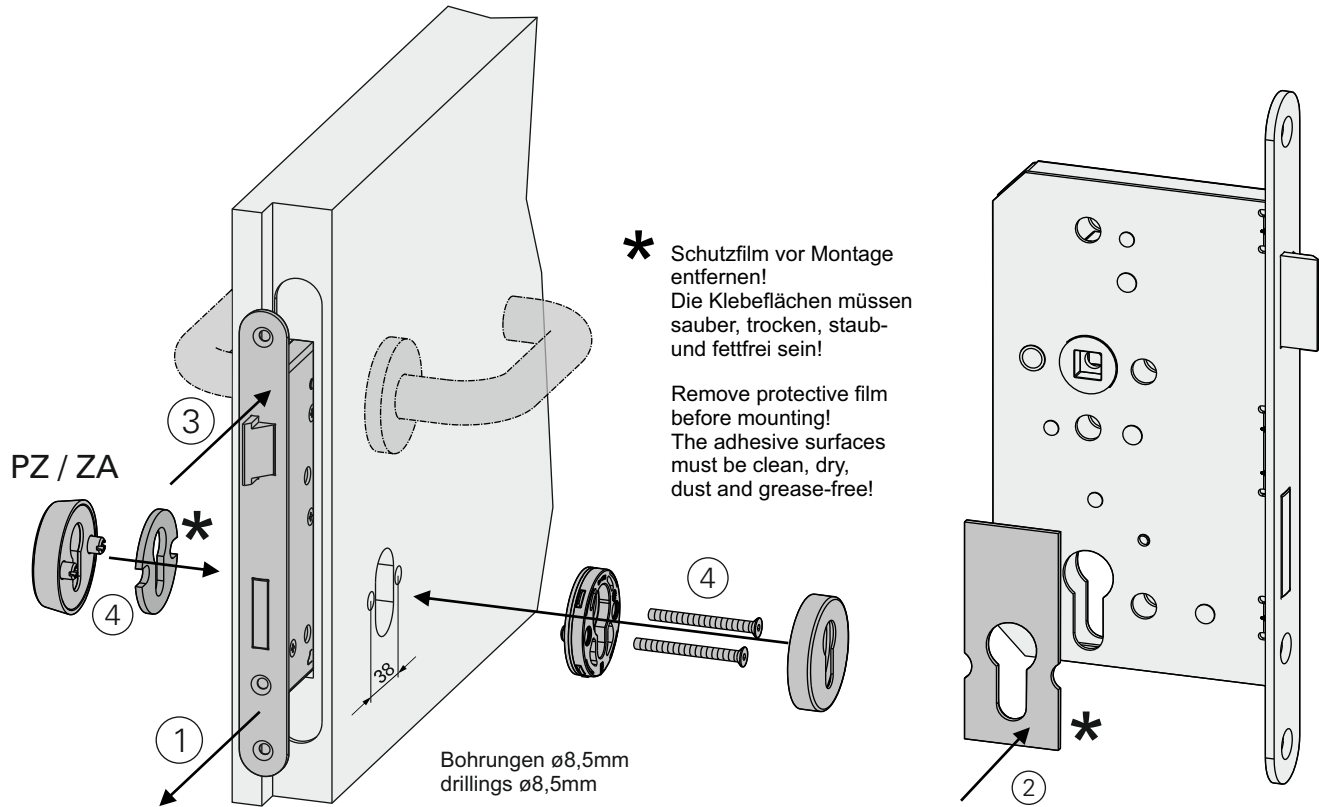

# Montageanleitung / Assembly instruction

für ES 1 Schutzrosetten  
for ES 1 security rosettes

© ECO Schulte GmbH & Co. KG / Änderungen vorbehalten! / ES 1 Schutzrosetten / MB00164 / 15030054237 / Index:

## ■ SYSTEMTECHNIK FÜR DIE TÜR