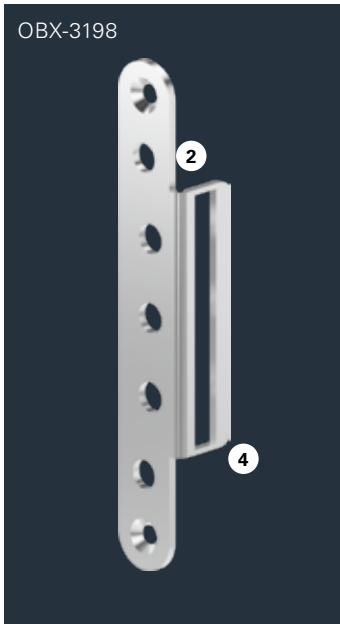

Abdeckwinkel OBX-3196	Material	Winkel · Abschluss	Art-Nr
OBX-3196.ER	ER	Eckig - Eckig	5030061182

Abdeckwinkel OBX-3197	Material	Winkel · Abschluss	Art-Nr
OBX-3197.ER	ER	Eckig - Rund	5030061183

① mit eckigem Winkel

③ und eckigem Abschluss

② mit rundem Winkel

④ und rundem Abschluss

ECO

OBX-Abdeckwinkel für Aufnahmelemente

Abdeckwinkel OBX-3198	Material	Winkel · Abschluss	Art-Nr
OBX-3198.ER	ER	Rund - Rund	5030061184

Abdeckwinkel OBX-3199	Material	Winkel · Abschluss	Art-Nr
OBX-3199.ER	ER	Rund - Eckig	5030061185