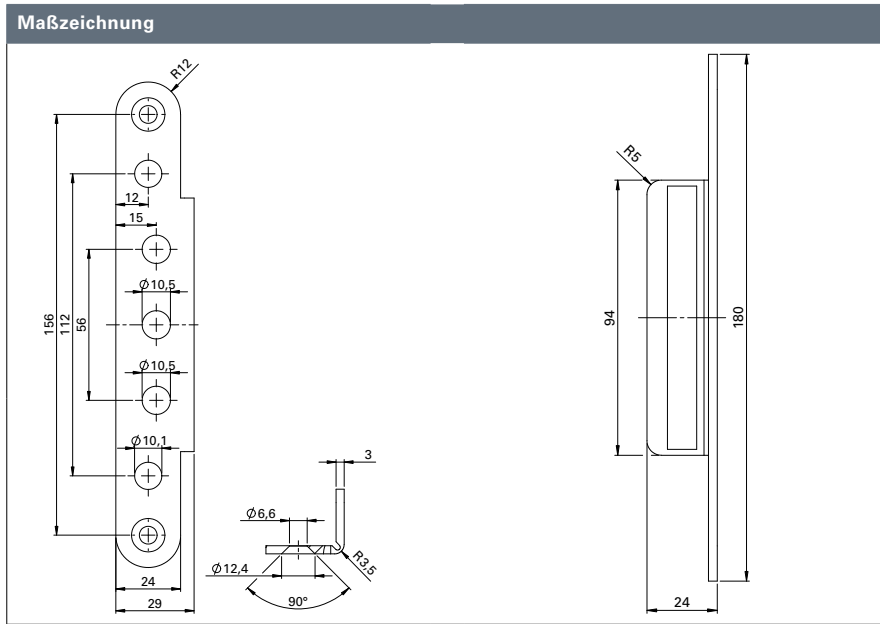

Abdeckwinkel OBX-3196	Material	Winkel · Abschluss	Art-Nr
OBX-3196.ER	ER	Eckig - Eckig	5030061182

Abdeckwinkel OBX-3197	Material	Winkel · Abschluss	Art-Nr
OBX-3197.ER	ER	Eckig - Rund	5030061183

① mit eckigem Winkel

③ und eckigem Abschluss

② mit rundem Winkel

④ und rundem Abschluss

ECO

OBX-Abdeckwinkel für Aufnahmelemente

Abdeckwinkel OBX-3198	Material	Winkel · Abschluss	Art-Nr
OBX-3198.ER	ER	Rund - Rund	5030061184

Abdeckwinkel OBX-3199	Material	Winkel · Abschluss	Art-Nr
OBX-3199.ER	ER	Rund - Eckig	5030061185

- ① mit eckigem Winkel
- ② mit rundem Winkel

- ③ und eckigem Abschluss
- ④ und rundem Abschluss

ECO Schulte GmbH & Co. KG

Iserlohner Landstraße 89

D-58706 Menden

Telefon +49 2373 9276 - 0

Telefax +49 2373 9276 - 40