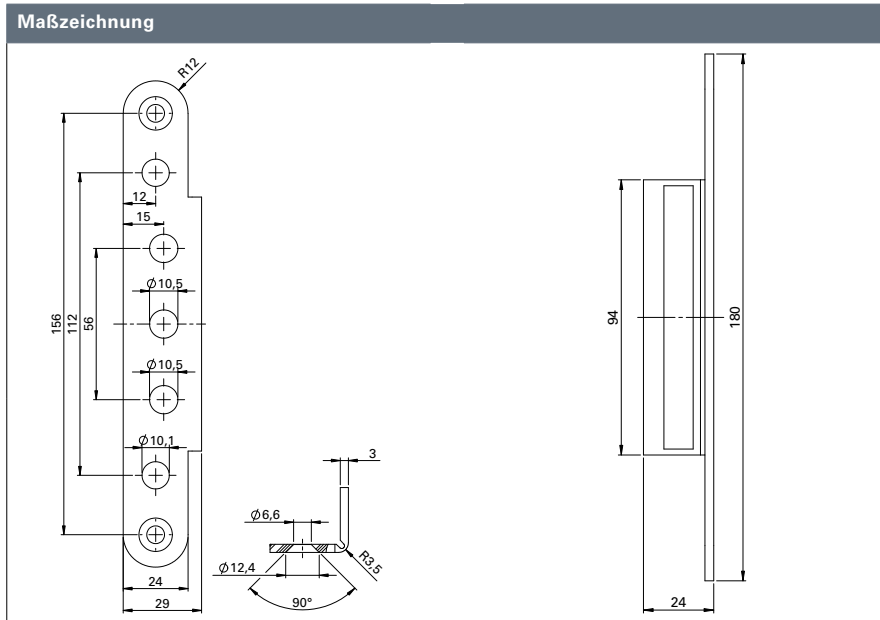

Abdeckwinkel OBX-3196	Material	Winkel · Abschluss	Art-Nr
OBX-3196.ER	ER	Eckig - Eckig	5030061182

Abdeckwinkel OBX-3197	Material	Winkel · Abschluss	Art-Nr
OBX-3197.ER	ER	Eckig - Rund	5030061183

① mit eckigem Winkel

③ und eckigem Abschluss

② mit rundem Winkel

④ und rundem Abschluss

ECO

OBX-Abdeckwinkel für Aufnahmelemente

Abdeckwinkel OBX-3198	Material	Winkel · Abschluss	Art-Nr
OBX-3198.ER	ER	Rund - Rund	5030061184

Abdeckwinkel OBX-3199	Material	Winkel · Abschluss	Art-Nr
OBX-3199.ER	ER	Rund - Eckig	5030061185

- ① mit eckigem Winkel
- ② mit rundem Winkel

- ③ und eckigem Abschluss
- ④ und rundem Abschluss

ECO Schulte GmbH & Co. KG

Iserlohner Landstraße 89

D-58706 Menden

Telefon +49 2373 9276 - 0

Telefax +49 2373 9276 - 40