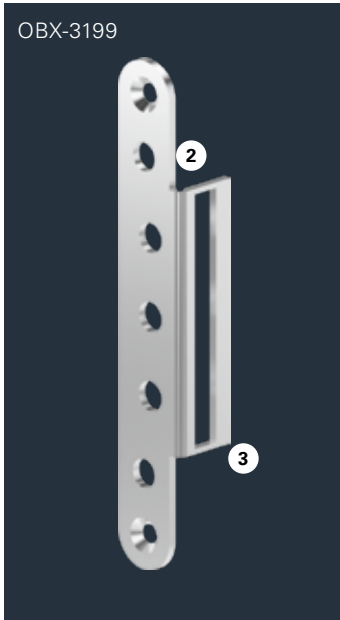

Abdeckwinkel OBX-3196	Material	Winkel · Abschluss	Art-Nr
OBX-3196.ER	ER	Eckig - Eckig	5030061182

Abdeckwinkel OBX-3197	Material	Winkel · Abschluss	Art-Nr
OBX-3197.ER	ER	Eckig - Rund	5030061183

① mit eckigem Winkel

③ und eckigem Abschluss

② mit rundem Winkel

④ und rundem Abschluss

ECO

OBX-Abdeckwinkel für Aufnahmelemente

Abdeckwinkel OBX-3198	Material	Winkel · Abschluss	Art-Nr
OBX-3198.ER	ER	Rund - Rund	5030061184

Abdeckwinkel OBX-3199	Material	Winkel · Abschluss	Art-Nr
OBX-3199.ER	ER	Rund - Eckig	5030061185