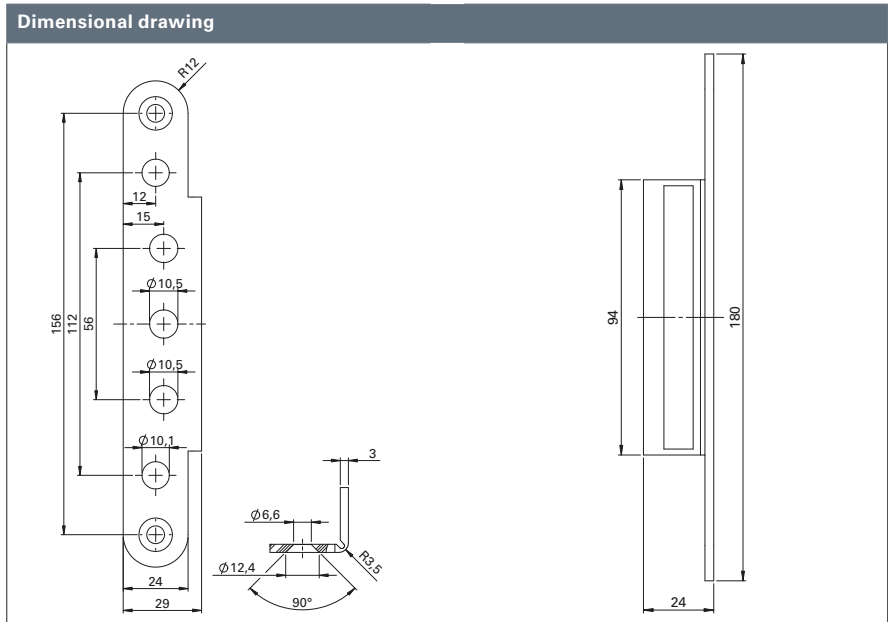

Cover bracket OBX-3196	Material	Bracket Edge	Art. no.
OBX-3196.ER	ER	Rectangular - Rectangular	5030061182

Cover bracket OBX-3197	Material	Bracket Edge	Art. no.
OBX-3197.ER	ER	Rectangular - Round	5030061183

① with rectangular bracket

③ and rectangular edge

② with round bracket

④ and round edge

ECO

### OBX cover brackets for frame boxes

Cover bracket OBX-3198	Material	Bracket Edge	Art. no.
OBX-3198.ER	ER	Round - Round	5030061184

Cover bracket OBX-3199	Material	Bracket Edge	Art. no.
OBX-3199.ER	ER	Round - Rectangular	5030061185