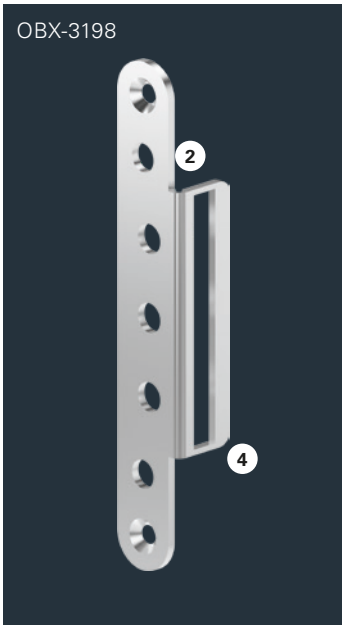

Cover bracket OBX-3196	Material	Bracket Edge	Art. no.
OBX-3196.ER	ER	Rectangular - Rectangular	5030061182

Cover bracket OBX-3197	Material	Bracket Edge	Art. no.
OBX-3197.ER	ER	Rectangular - Round	5030061183

① with rectangular bracket

③ and rectangular edge

② with round bracket

④ and round edge

ECO

### OBX cover brackets for frame boxes

Cover bracket OBX-3198	Material	Bracket Edge	Art. no.
OBX-3198.ER	ER	Round - Round	5030061184

Cover bracket OBX-3199	Material	Bracket Edge	Art. no.
OBX-3199.ER	ER	Round - Rectangular	5030061185