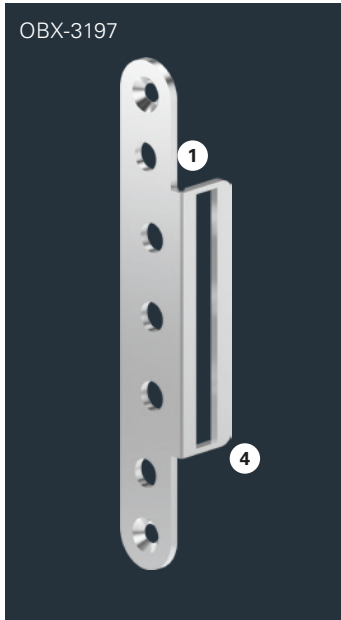

Cover bracket OBX-3196	Material	Bracket Edge	Art. no.
OBX-3196.ER	ER	Rectangular - Rectangular	5030061182

Cover bracket OBX-3197	Material	Bracket Edge	Art. no.
OBX-3197.ER	ER	Rectangular - Round	5030061183

① with rectangular bracket

③ and rectangular edge

② with round bracket

④ and round edge

ECO

### OBX cover brackets for frame boxes

Cover bracket OBX-3198	Material	Bracket Edge	Art. no.
OBX-3198.ER	ER	Round - Round	5030061184

Cover bracket OBX-3199	Material	Bracket Edge	Art. no.
OBX-3199.ER	ER	Round - Rectangular	5030061185