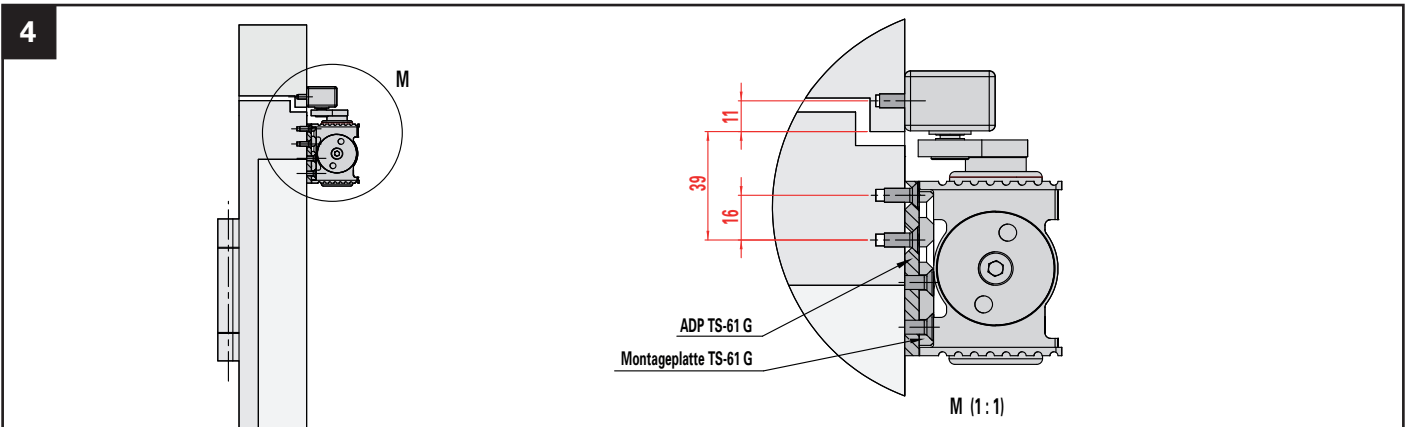

Montageanleitung / Assembly instruction / Notice de montage

TS-61G / GS-B BG mit Adaptionsplatte ADP (DIN links / DIN rechts spiegelbildlich)
 TS-61G / GS-B BG with adaption plate ADP (DIN left / DIN right mirror image)
 TS-61G / GS-B BG avec plaque d'adaption ADP (DIN gauche / DIN droite inverser l'illustration)