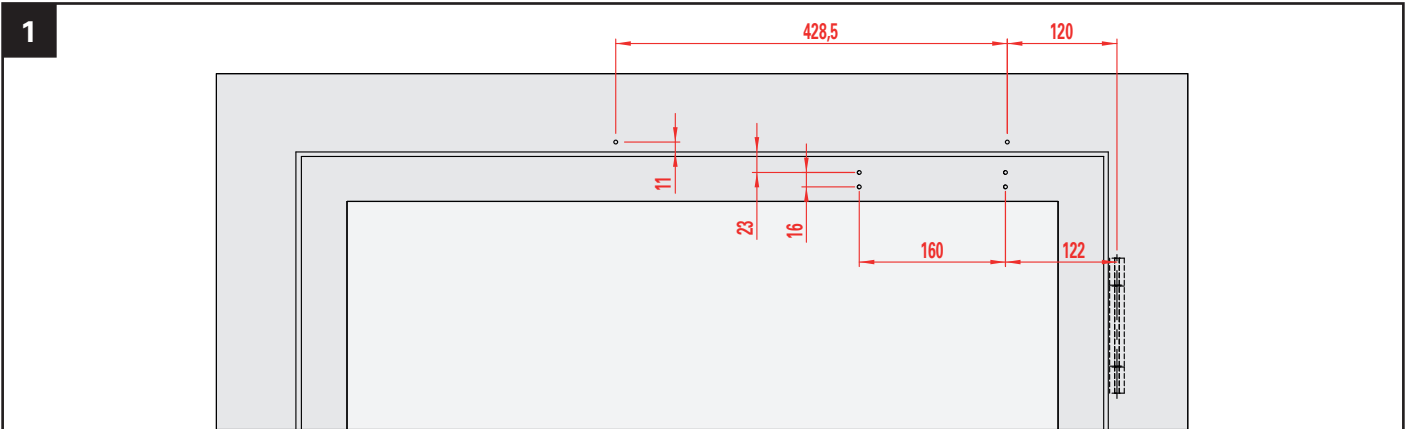

Montageanleitung / Assembly instruction / Notice de montage

TS-61G / GS-B BG mit Adaptionsplatte ADP (DIN links / DIN rechts spiegelbildlich)
 TS-61G / GS-B BG with adaption plate ADP (DIN left / DIN right mirror image)
 TS-61G / GS-B BG avec plaque d'adaption ADP (DIN gauche / DIN droite inverser l'illustration)