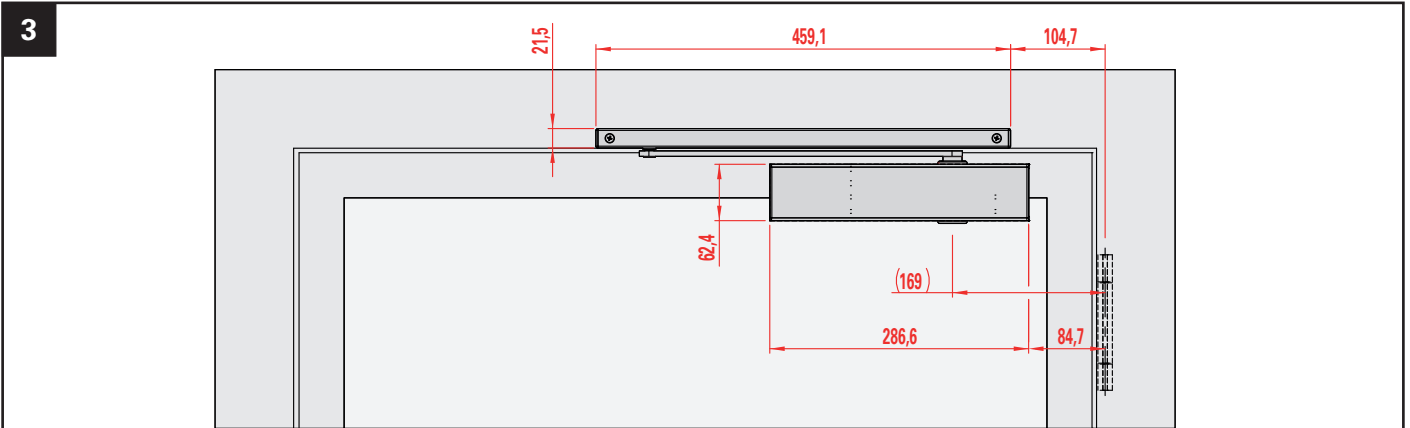

Montageanleitung / Assembly instruction / Notice de montage

TS-61G / GS-B BG mit Adaptionsplatte ADP (DIN links / DIN rechts spiegelbildlich)
 TS-61G / GS-B BG with adaption plate ADP (DIN left / DIN right mirror image)
 TS-61G / GS-B BG avec plaque d'adaption ADP (DIN gauche / DIN droite inverser l'illustration)