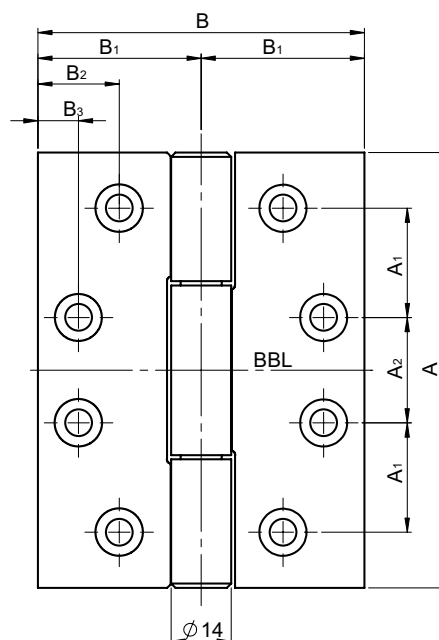

OBN-14-E-C

Critères de performance

Ø Rouleau		14 mm
Épaisseur du matériau		3 mm
Vis		M5 x 16
DIN-L / DIN-R		Oui
Perforation	Forme en C	Oui
	Forme en Z	-
Types de porte	À feuillure	-
	Affleurante	Oui
Types de cadre	Bois	Oui
	Acier	Oui
Convient à la protection contre le feu	F	Oui
Capacité de charge Classe 14	EN 1935 CE	Oui
Dimensions de la porte	Selon la norme	160 kg
Matériau	Acier inoxydable (Inox)	Oui
Surfaces	Inox mat brossé	Oui
	Inox poli	-
	Revêtement Poudre	En option
	Revêtement par poudre dans les tons RAL	En option

■ Oui - Non ■ Sur demande

Schéma d'encombrement

Section

ECO

FAMILLE DE PRODUITS ■ POUR BUTÉE AFFLEURANTE

OBN-14-R-C ronde perforation C

OBN-14-R-Z ronde perforation Z

OBN-14-E-Z carrée perforation Z

EN 1935

Porte en bois

Porte en acier

OBN-14-E-C carrée perforation C pour butée affleurante	Dimensions A x B pouce	Dimensions A x B mm	A ¹ mm	A ² mm	B ¹ mm	B ² mm	B ³ mm	Référence
OBN-14-4030-E-C.ER	4 x 3 inch	101,6 x 76,2 mm	25,5 mm	24,6 mm	38,1 mm	19 mm	9,5 mm	5030047531
OBN-14-4035-E-C.ER	4 x 3,5 inch	101,6 x 88,9 mm	25,5 mm	24,6 mm	44,45 mm	19 mm	9,5 mm	5030047532
OBN-14-4040-E-C.ER	4 x 4 inch	101,6 x 101,6 mm	25,5 mm	24,6 mm	50,8 mm	19 mm	9,5 mm	5030047533
OBN-14-4540-E-C.ER	4,5 x 4 inch	114,3 x 101,6 mm	28,6 mm	31,3 mm	50,8 mm	25,4 mm	9,5 mm	5030048013
OBN-14-5030-E-C.ER	5 x 3 inch	127 x 76,2 mm	31,75 mm	37,7 mm	38,1 mm	19 mm	9,5 mm	5030048015
OBN-14-5035-E-C.ER	5 x 3,5 inch	127 x 88,9 mm	31,75 mm	37,7 mm	44,45 mm	25,4 mm	9,5 mm	Sur demande
OBN-14-5040-E-C.ER	5 x 4 inch	127 x 101,6 mm	31,75 mm	37,7 mm	50,8 mm	25,4 mm	9,5 mm	5030048019
OBN-14-5050-E-C.ER	5 x 5 inch	127 x 127 mm	31,75 mm	37,7 mm	63,5 mm	25,4 mm	9,5 mm	5030048023