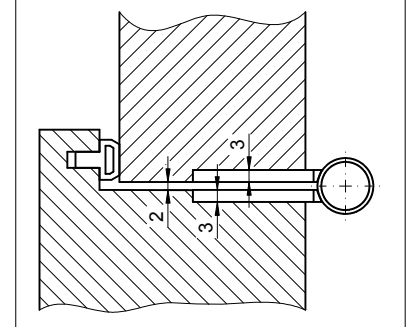

OBN-14-E-C

Critères de performance

Ø Rouleau		14 mm
Épaisseur du matériau		3 mm
Vis		M5 x 16
DIN-L / DIN-R		Oui
Perforation	Forme en C	Oui
	Forme en Z	-
Types de porte	À feuillure	-
	Affleurante	Oui
Types de cadre	Bois	Oui
	Acier	Oui
Convient à la protection contre le feu	F	Oui
Capacité de charge Classe 14	EN 1935 CE	Oui
Dimensions de la porte	Selon la norme	160 kg
Matériau	Acier inoxydable (Inox)	Oui
Surfaces	Inox mat brossé	Oui
	Inox poli	-
	Revêtement Poudre	En option
	Revêtement par poudre dans les tons RAL	En option

■ Oui - Non ■ Sur demande

Schéma d'encombrement

Section

ECO

FAMILLE DE PRODUITS ■ POUR BUTÉE AFFLEURANTE

OBN-14-R-C ronde perforation C

OBN-14-R-Z ronde perforation Z

OBN-14-E-Z carrée perforation Z

EN 1935

Porte en bois

Porte en acier

OBN-14-E-C carrée perforation C pour butée affleurante	Dimensions A x B pouce	Dimensions A x B mm	A ¹ mm	A ² mm	B ¹ mm	B ² mm	B ³ mm	Référence
OBN-14-4030-E-C.ER	4 x 3 inch	101,6 x 76,2 mm	25,5 mm	24,6 mm	38,1 mm	19 mm	9,5 mm	5030047531
OBN-14-4035-E-C.ER	4 x 3,5 inch	101,6 x 88,9 mm	25,5 mm	24,6 mm	44,45 mm	19 mm	9,5 mm	5030047532
OBN-14-4040-E-C.ER	4 x 4 inch	101,6 x 101,6 mm	25,5 mm	24,6 mm	50,8 mm	19 mm	9,5 mm	5030047533
OBN-14-4540-E-C.ER	4,5 x 4 inch	114,3 x 101,6 mm	28,6 mm	31,3 mm	50,8 mm	25,4 mm	9,5 mm	5030048013
OBN-14-5030-E-C.ER	5 x 3 inch	127 x 76,2 mm	31,75 mm	37,7 mm	38,1 mm	19 mm	9,5 mm	5030048015
OBN-14-5035-E-C.ER	5 x 3,5 inch	127 x 88,9 mm	31,75 mm	37,7 mm	44,45 mm	25,4 mm	9,5 mm	Sur demande
OBN-14-5040-E-C.ER	5 x 4 inch	127 x 101,6 mm	31,75 mm	37,7 mm	50,8 mm	25,4 mm	9,5 mm	5030048019
OBN-14-5050-E-C.ER	5 x 5 inch	127 x 127 mm	31,75 mm	37,7 mm	63,5 mm	25,4 mm	9,5 mm	5030048023